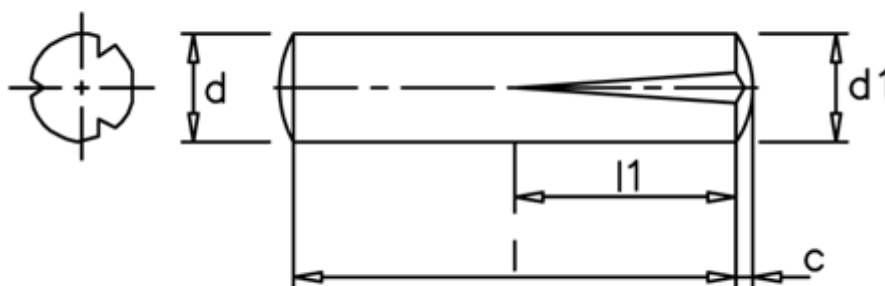

Varenummer: 08023121  
Beskrivelse: KLEE Kærvstift S2 3x16  
Stål

## Mål

c	= 0,45
d	= 3.0
d1	= 3.25
l1	= 1/2 l
Længde	= 16